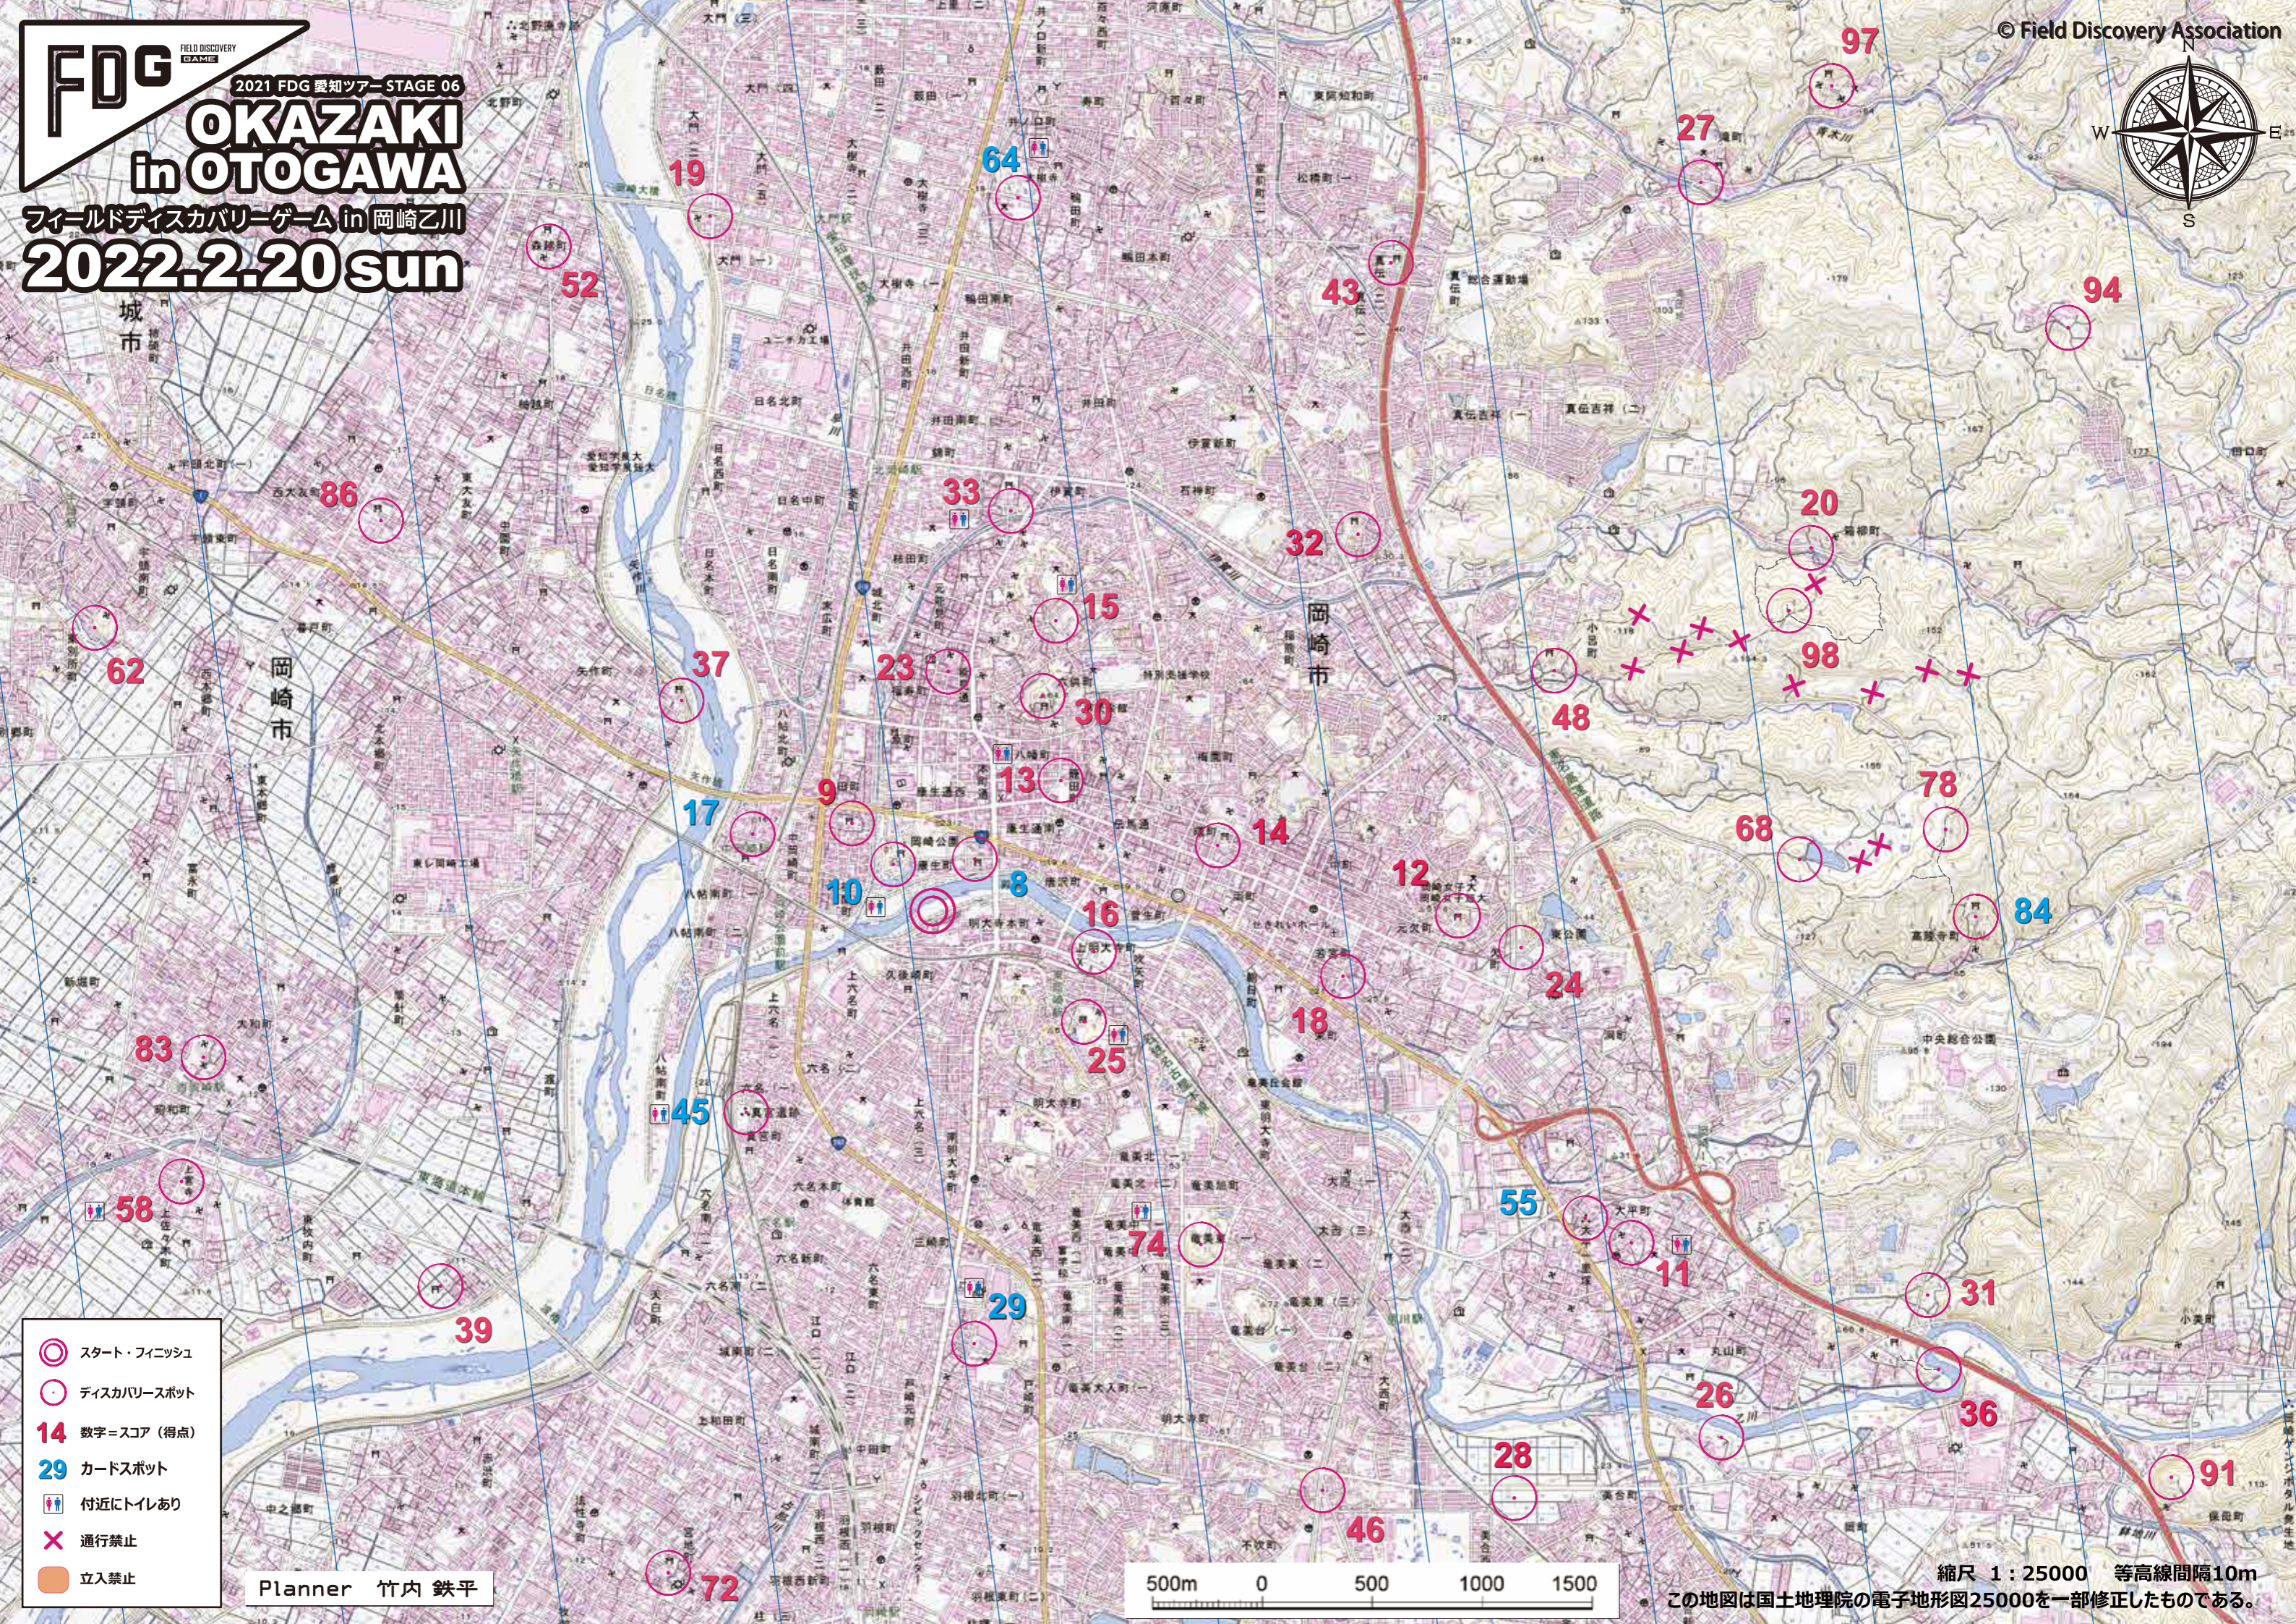

FDG FIELD DISCOVERY GAME
 2021 FDG 愛知ツアー STAGE 06
OKAZAKI
in OTOGAWA
 フィールドディスカバリーゲーム in 岡崎乙川
2022.2.20 sun

- スタート・フィニッシュ
- ディスカバリースポット
- 14** 数字=スコア(得点)
- 29** カードスポット
- 付近にトイレあり
- 通行禁止
- 立入禁止

Planner 竹内 鉄平

縮尺 1 : 25000 等高線間隔10m
 この地図は国土地理院の電子地形図25000を一部修正したものである。